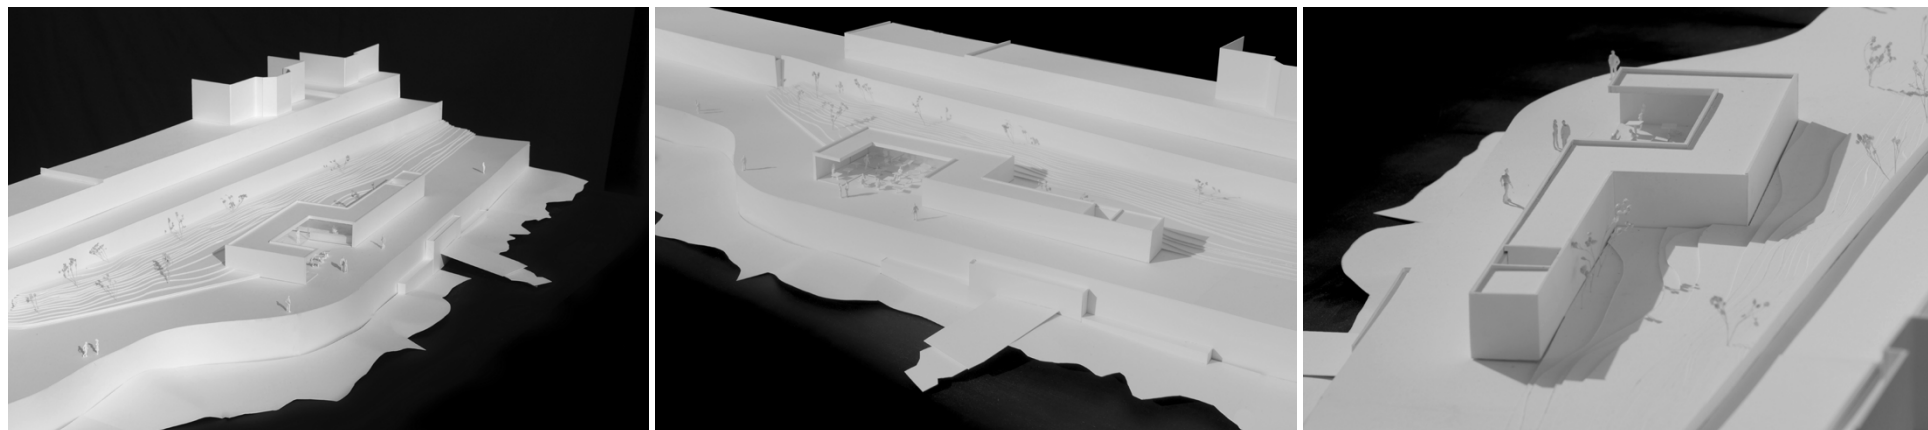

location Cascais

date 2010-

architecture aspa

collaborators Rita Laginha, Rita Brito, Filipe Policarpo, Luís Gonçalves, Isac Couto, João Quinas, Fausto Almeida

photography aspa

Bar in Paredão do Estoril

Bar in Jardim 9 de Abril